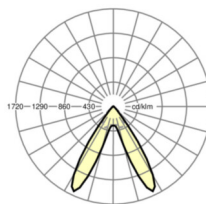

электротехника

Балласт	Электронный драйвер (1 штука)
Мощность системы	37W
сетевое напряжение	230V/50Hz
класс энергосбережения/Источник света	D

Оптика

Оснастка	LED, цветопередача/оттенок света CRI ≥ 80 / 4000K
Допуск для координаты цветности (MacAdam)	3SDCM
Фотобиологическая безопасность (светильник)	RG1
Номинальный световой поток	6127lm
Срок службы LED	50000h L80/B10 (Tq 40°C)
светоотдача светильников	164lm/W
Угол излучения	70° (C0) / 90° (C90)
UGR поп./вдоль	19.3 / 18.0

DEEP-LINK

<https://www.regiolum.de/ru/article/18660204100>

Ссылка	LED 6000lm 840
ηLB	100 %
Φ ↓/↑	99 % / 1 %
UGR поп./вдоль дисплей	19.3 / 18.0 65° < 3000cd/m ²

Механика

цвет корпуса	белый стандартный для электротехники RAL 9016
размеры (LxWxH/DxH)	1531mm x 55mm x 37mm
вес (нетто)	1.9kg
Вид монтажа	сборка трековых систем

размеры

L	1531 mm	Длина
В	55 mm	Ширина
н	37 mm	Высота