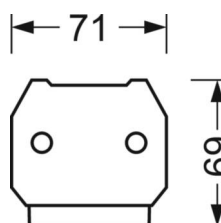

DEEP-LINK

<https://www.regiolum.de/ru/article/18660204100>

Ссылка	LED 6000lm 840
ηLB	100 %
Φ ↓/↑	99 % / 1 %
UGR поп./вдоль дисплей	19.3 / 18.0 65° < 3000cd/m ²

Механика

цвет корпуса	белый стандартный для электротехники RAL 9016
размеры (LxWxH/DxH)	1531mm x 55mm x 37mm
вес (нетто)	1.9kg
Вид монтажа	сборка трековых систем

размеры

L	1531 mm	Длина
В	55 mm	Ширина
н	37 mm	Высота