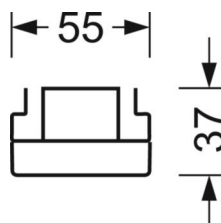

электротехника

Балласт	Электронный драйвер (1 штука)
Мощность системы	37W
сетевое напряжение	230V/50Hz
класс энергосбережения/Источник света	D

Оптика

Оснастка	LED, цветопередача/оттенок света CRI ≥ 80 / 4000K
Допуск для координаты цветности (MacAdam)	3SDCM
Фотобиологическая безопасность (светильник)	RG1
Номинальный световой поток	6127lm
Срок службы LED	50000h L80/B10 (Tq 40°C)
светоотдача светильников	164lm/W
Угол излучения	70° (C0) / 90° (C90)
UGR поп./вдоль	19.3 / 18.0

DEEP-LINK

<https://www.regiolum.de/ru/article/18660204100>

Ссылка	LED 6000lm 840
ηLB	100 %
Φ ↓/↑	99 % / 1 %
UGR поп./вдоль дисплей	19.3 / 18.0 65° < 3000cd/m ²

Механика

цвет корпуса	белый стандартный для электротехники RAL 9016
размеры (LxWxH/DxH)	1531mm x 55mm x 37mm
вес (нетто)	1.9kg
Вид монтажа	сборка трековых систем

размеры

L	1531 mm	Длина
В	55 mm	Ширина
н	37 mm	Высота